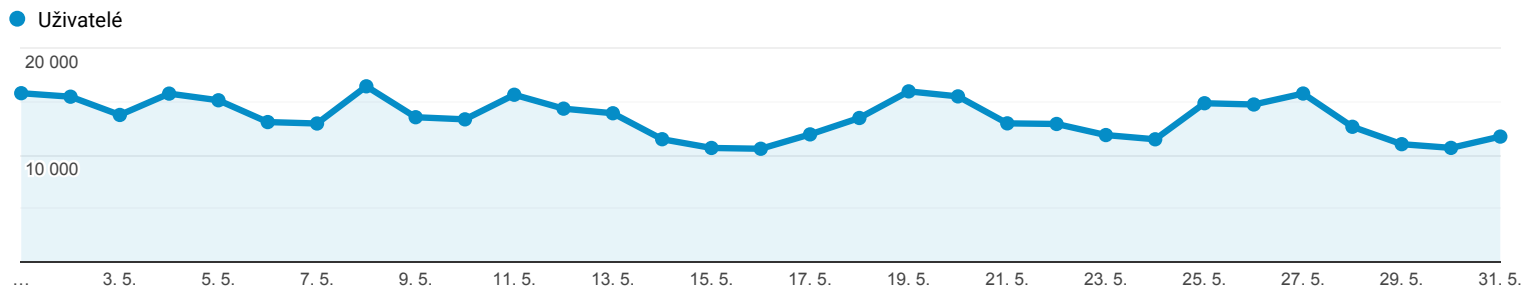

## Přehled publika

Všichni uživatelé  
100,00 % Uživatelé

1. 5. 2019 - 31. 5. 2019

### Přehled

Uživatelé  
**340 268**

Noví uživatelé  
**260 625**

Návštěvy  
**475 511**

Počet relací na uživatele  
**1,40**

Zobrazení stránek  
**1 077 370**

Počet stránek na 1 relaci  
**2,27**

Prům. doba trvání relace  
**00:02:35**