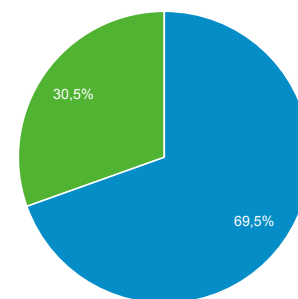

### Přehled

Uživatelé  
**340 268**

Noví uživatelé  
**260 625**

Návštěvy  
**475 511**

Počet relací na uživatele  
**1,40**

Zobrazení stránek  
**1 077 370**

Počet stránek na 1 relaci  
**2,27**

Prům. doba trvání relace  
**00:02:35**

Míra okamžitého opuštění  
**68,67 %**

New Visitor Returning Visitor

Jazyk	Uživatelé	Uživatelé v %
1. cs-cz	202 405	59,98 %
2. cs	72 348	21,44 %
3. sk-sk	24 763	7,34 %
4. en-us	21 992	6,52 %
5. sk	11 051	3,27 %
6. en-gb	1 815	0,54 %
7. en	568	0,17 %
8. de-de	508	0,15 %
9. ru-ru	280	0,08 %
10. de	212	0,06 %