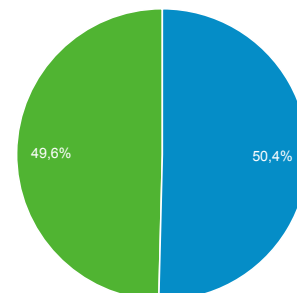

Návštěvy
4 626 806

Uživatelé
2 422 837

Zobrazení stránek
12 824 264

Počet stránek na 1 návštěvu
2,77

Prům. doba trvání návštěvy
00:03:03

Míra okamžitého opuštění
65,69 %

% nových návštěv
49,57 %

■ Returning Visitor   ■ New Visitor