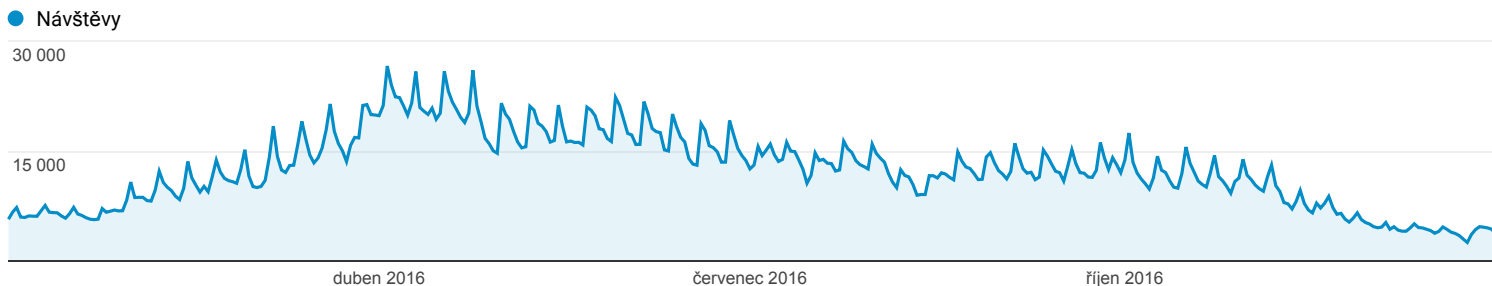

## Přehled publika

Všichni uživatelé  
100,00 % Návštěvy

### Přehled

Návštěvy  
**4 626 806**

Uživatelé  
**2 422 837**

Zobrazení stránek  
**12 824 264**

Počet stránek na 1 návštěvu  
**2,77**

Prům. doba trvání návštěvy  
**00:03:03**

Míra okamžitého opuštění  
**65,69 %**