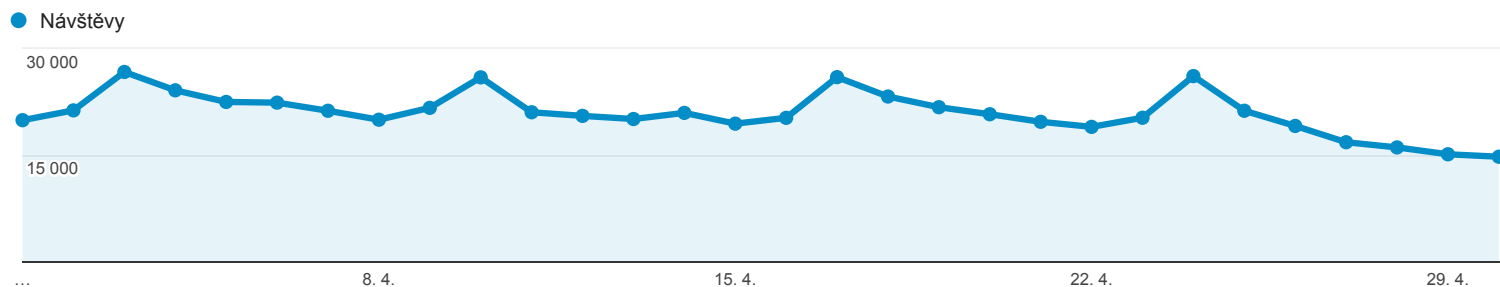

1. 4. 2016 - 30. 4. 2016

Přehled publika

Všichni uživatelé
100,00 % Návštěvy

Přehled

Návštěvy
626 425

Uživatelé
408 477

Zobrazení stránek
1 659 539

Počet stránek na 1 návštěvu
2,65

Prům. doba trvání návštěvy
00:02:53

Míra okamžitého opuštění
67,32 %

% nových návštěv
48,36 %

■ Returning Visitor ■ New Visitor

Jazyk	Návštěvy	Návštěvy v %
1. cs	349 024	55,72 %
2. cs-cz	181 204	28,93 %
3. sk	52 909	8,45 %
4. en-us	17 427	2,78 %
5. sk-sk	16 798	2,68 %
6. en	2 402	0,38 %
7. en-gb	2 269	0,36 %
8. de	728	0,12 %
9. de-de	512	0,08 %
10. hu	321	0,05 %