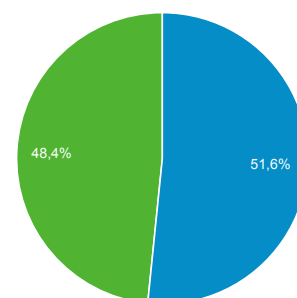

Návštěvy
626 425

Uživatelé
408 477

Zobrazení stránek
1 659 539

Počet stránek na 1 návštěvu
2,65

Prům. doba trvání návštěvy
00:02:53

Míra okamžitého opuštění
67,32 %

% nových návštěv
48,36 %

■ Returning Visitor ■ New Visitor